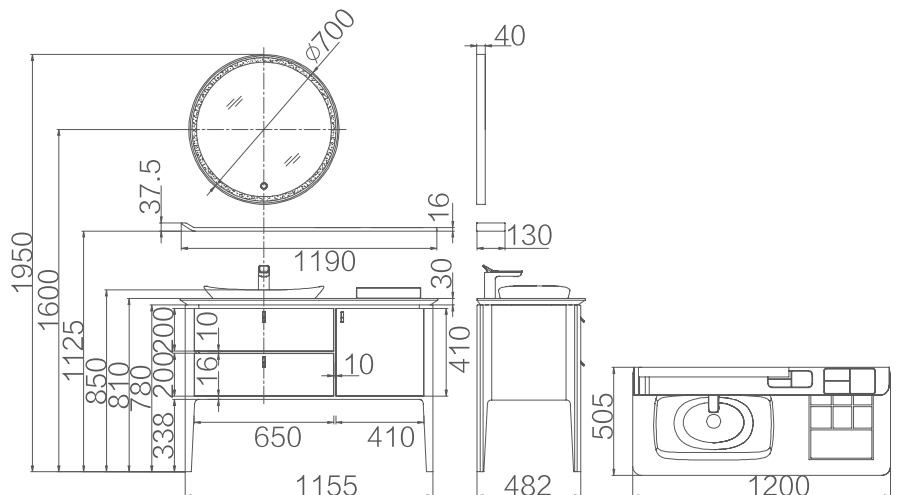

高溫陶瓷面盆

主櫃尺寸(含檯面)：1200x505x810mm

檯面尺寸：1200x505x30mm

陶瓷盆尺寸：558x354x194mm

置物板尺寸：1190x130x38mm

主櫃顏色：經典.胡桃木色+淳.黑胡桃木色

鏡櫃顏色：玫瑰金

龍頭備註：附拉桿式落水頭+高壓管
三角凡爾+螺紋加長P管

加購浴鏡：H106801N100S (電壓220V)

浴鏡尺寸：Ø700x40mm

搭配龍頭：HMF121-112-WS + P3A

浴櫃需乾濕分離避免受潮,增加使用壽命

訂購品依客戶需求訂貨生產需約45-60天·訂製品恕不退貨