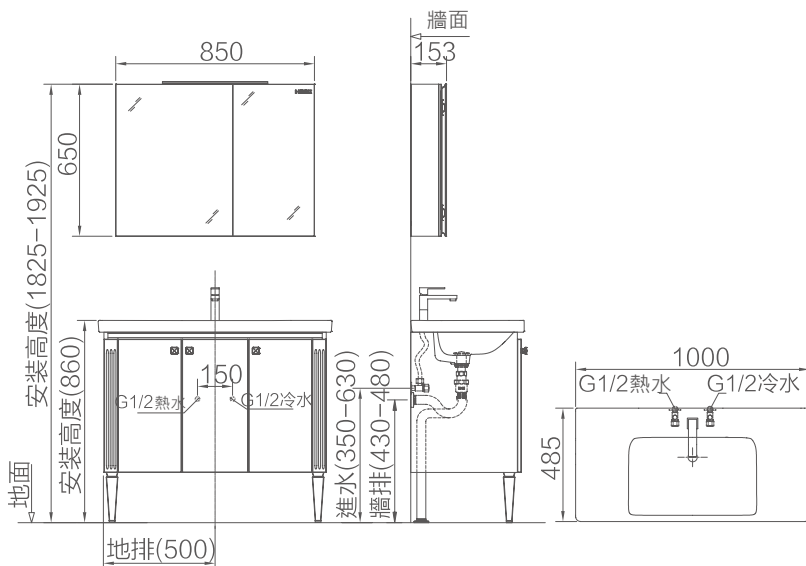

訂購品

BC6020-100

落地式浴櫃

主櫃尺寸(含檯面)：1000x485x860mm

陶瓷盆尺寸：1000x485x185mm

主櫃顏色：黑咖啡

鏡櫃顏色：啞光黑

龍頭備註：附拉桿落水頭+高壓管

三角凡爾+螺紋加長P管

加購鏡櫃：BC6019N090S

鏡櫃尺寸：850x153x650mm

搭配龍頭：HMF128-111-BC + P3A

浴櫃需乾濕分離避免受潮,增加使用壽命

訂購品依客戶需求訂貨生產需約45-60天·訂製品恕不退貨