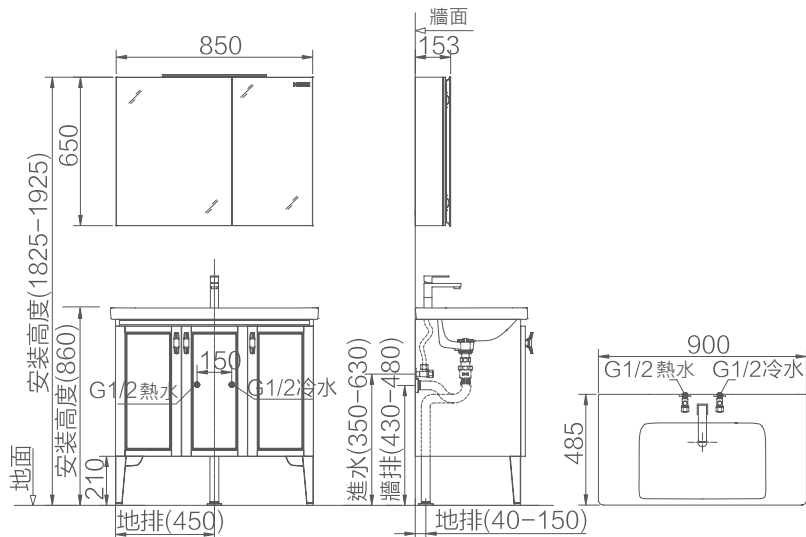

訂購品

BC6019-090

落地式浴櫃

主櫃尺寸(含檯面)：900x485x860mm

陶瓷盆尺寸：900x485x185mm

主櫃顏色：黑咖啡+經典胡桃木色

鏡櫃顏色：啞光黑

龍頭備註：附拉桿落水頭+高壓管

三角凡爾+螺紋加長P管

加購鏡櫃：BC6019N090S

鏡櫃尺寸：850x153x650mm

搭配龍頭：HMF121-111-WS + P3A

浴櫃需乾濕分離避免受潮,增加使用壽命

訂購品依客戶需求訂貨生產需約45-60天·訂製品恕不退貨