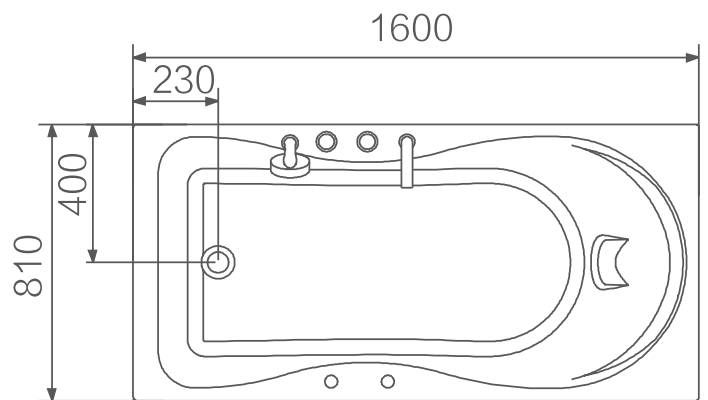

HLB633CRS2-161

單人沖浪按摩浴缸

尺寸	1600x810x560mm
電壓	220V/110V
容量	220L

類別	型號
沖浪缸+水件 / 左排	HLB633CLS2-161
沖浪缸+水件 / 右排	HLB633CRS2-161
空缸+水件 / 左排	HLB633CLS1-161
空缸+水件 / 右排	HLB633CRS1-161
空缸 / 左排	HLB633KLS1-161
空缸 / 右排	HLB633KRS1-161

類別	型號
嵌入式沖浪缸+水件 / 左排	HLB633CLE2-161
嵌入式沖浪缸+水件 / 右排	HLB633CRE2-161
嵌入式空缸+水件 / 左排	HLB633CLE1-161
嵌入式空缸+水件 / 右排	HLB633CRE1-161
嵌入式空缸	HLB633KNE1-161