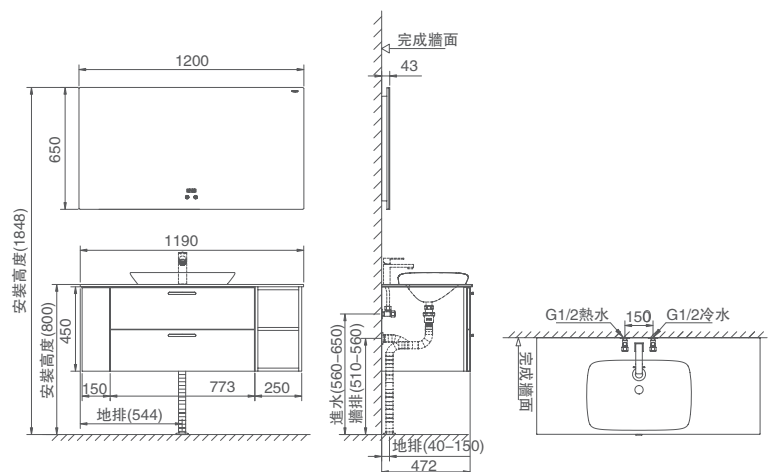

BC6098-120 造型吊櫃

陶瓷盆尺寸：600x450x185mm
 檯面/陶瓷盆顏色:卡拉卡塔/潔白
 主櫃尺寸：773x472x450mm
 檯面尺寸：1190x485x15mm
 主側櫃尺寸：250x453x450mm
 小側櫃尺寸：150x472x450mm
 主櫃顏色：天青白+紳士灰麻面

加購浴鏡：BM2002-120A

鏡子尺寸：1200x43x650mm

搭配龍頭：HMF128-111-BC+P3A

龍頭備註：

附美規拉桿落水頭+高壓管+三角凡爾+螺紋加長P管

* 浴櫃需乾濕分離避免受潮,增加使用壽命