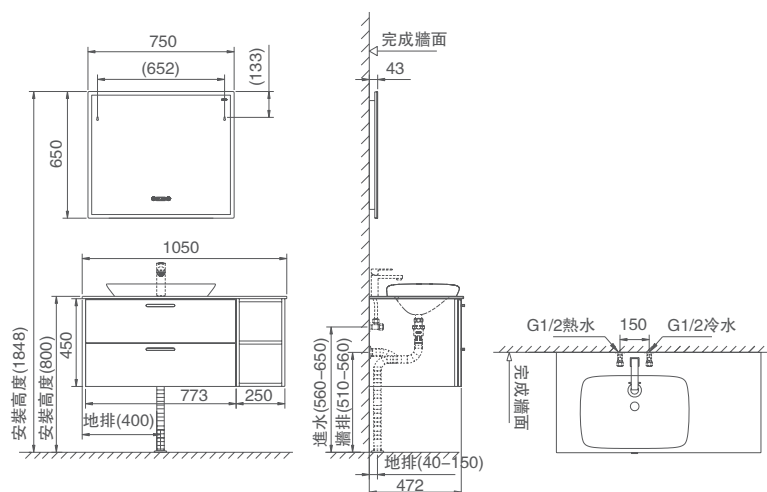

## BC6098-105 造型吊櫃

陶瓷盆尺寸：600x450x185mm  
 檯面/陶瓷盆顏色：卡拉卡塔/潔白  
 主櫃尺寸：773x472x450mm  
 檯面尺寸：1050x485x15mm  
 主側櫃尺寸：250x453x450mm  
 主櫃顏色：天青白+紳士灰麻面

**加購**浴鏡：BM2003-075A  
 鏡子尺寸：750x43x650mm  
**搭配**龍頭：HMF128-111-BC+P3A

龍頭備註：  
 附美規拉桿落水頭+高壓管+三角凡爾+螺紋加長P管

\* 浴櫃需乾濕分離避免受潮,增加使用壽命