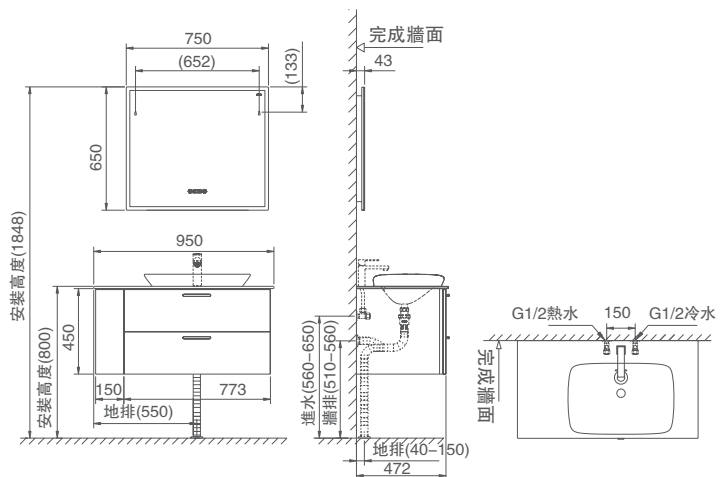

BC6098-095 造型吊櫃

陶瓷盆尺寸：600x450x185mm
 檯面/陶瓷盆顏色:卡拉卡塔/潔白
 主櫃尺寸：773x472x450mm
 檯面尺寸：950x485x15mm
 小側櫃尺寸：150x472x450mm
 主櫃顏色：天青白+紳士灰麻面

加購浴鏡：BM2003-075A
 鏡子尺寸：750x43x650mm
搭配龍頭：HMF128-111-BC+P3A

龍頭備註：
 附美規拉桿落水頭+高壓管+三角凡爾+螺紋加長P管

* 浴櫃需乾濕分離避免受潮,增加使用壽命