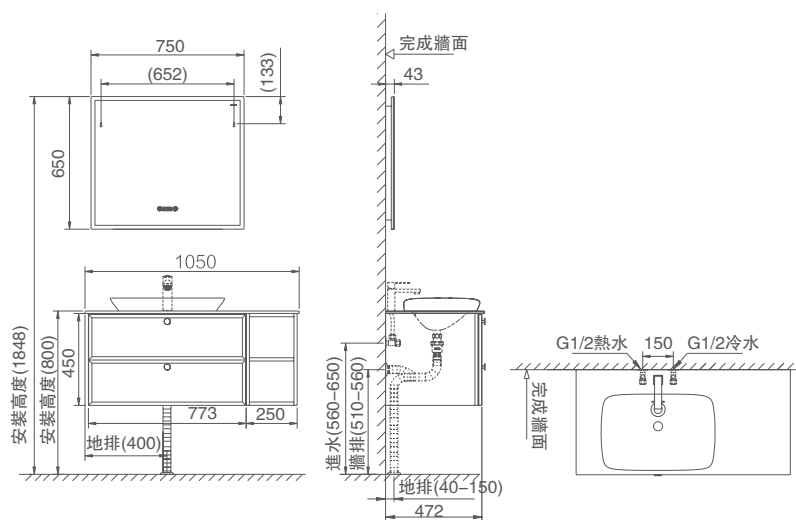

BC6101-120 造型吊櫃

防水多層實木 觸摸開關 時間溫度 一鍵除霧 柔和燈光 靜音轉軸 高壓偵岩板櫃面 高溫陶瓷面盆 環保鏡裝 不銹門鉸

陶瓷盆尺寸：600x450x185mm
 檯面/陶瓷盆顏色：卡拉卡塔/潔白
 主櫃尺寸：773x472x450mm
 檯面尺寸：1190x485x15mm
 主側櫃尺寸：250x453x450mm
 小側櫃：150x472x450mm
 主櫃顏色：紳士灰麻面

加購浴鏡：BM2002-120A

鏡子尺寸：1200x43x650mm

搭配龍頭：HMF101-111+P3A

龍頭備註：

附歐規翻轉落水頭+高壓管+三角凡爾+螺紋加長P管

* 浴櫃需乾濕分離避免受潮,增加使用壽命