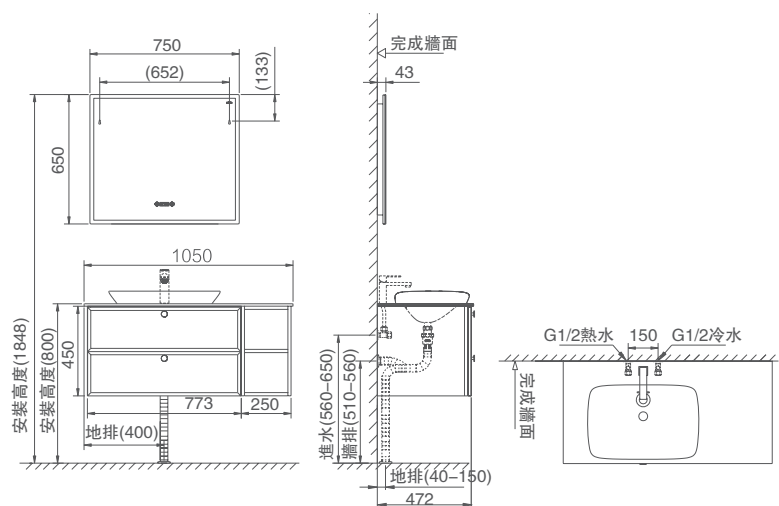

BC6101-105 造型吊櫃

陶瓷盆尺寸：600x450x185mm
 檯面/陶瓷盆顏色：卡拉卡塔/潔白
 主櫃尺寸：773x472x450mm
 檯面尺寸：1050x485x15mm
 主側櫃尺寸：250x453x450mm
 主櫃顏色：紳士灰麻面

加購浴鏡：BM2003-075A
 鏡子尺寸：750x43x650mm
搭配龍頭：HMF101-111+P3A

龍頭備註：
 附歐規翻轉落水頭+高壓管+三角凡爾+螺紋加長P管

* 浴櫃需乾濕分離避免受潮,增加使用壽命