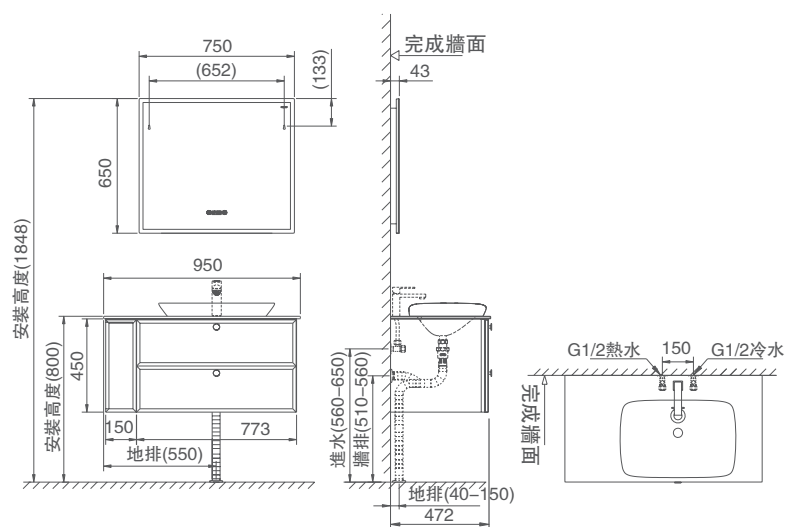

BC6101-095

造型吊櫃

陶瓷盆尺寸：600x450x185mm
 檯面/陶瓷盆顏色:卡拉卡塔/潔白
 主櫃尺寸：773x472x450mm
 檯面尺寸：950x485x15mm
 小側櫃：150x472x450mm
 主櫃顏色：紳士灰麻面

加購浴鏡：BM2003-075A

鏡子尺寸：750x43x650mm

搭配龍頭：HMF101-111+P3A

龍頭備註：

附歐規翻轉落水頭+高壓管+三角凡爾+螺紋加長P管

* 浴櫃需乾濕分離避免受潮,增加使用壽命