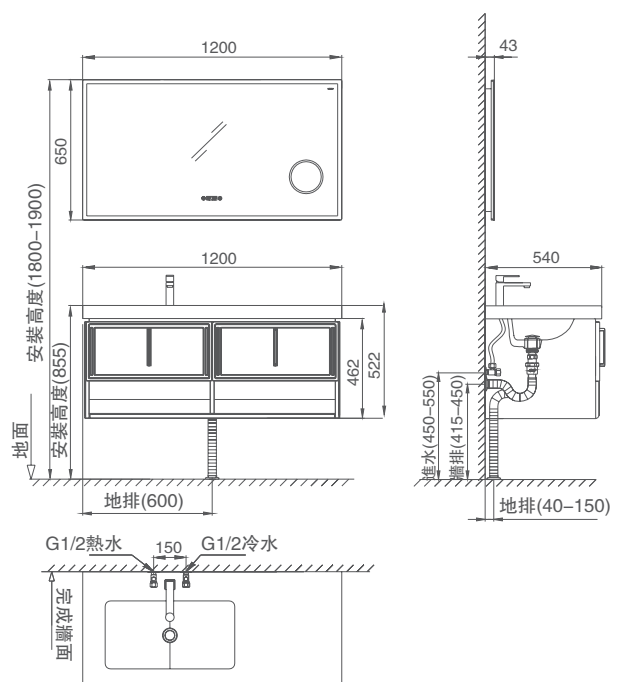

BC6082-120 造型吊櫃

陶瓷盆尺寸：695x410x200mm

檯面/陶瓷盆顏色:哥倫比亞魚肚白/潔白

主櫃尺寸：1200x540x522mm(含檯面)

檯面尺寸：1200x540x60mm

主櫃顏色：電光灰拉絲

加購鏡子：BM2002-120B

鏡子尺寸：1200x43x650mm

搭配龍頭：HMF161-111-BC+P3A

龍頭備註：

附歐規翻轉落水頭+高壓管+三角凡爾+螺紋加長P管

* 浴櫃需乾濕分離避免受潮,增加使用壽命