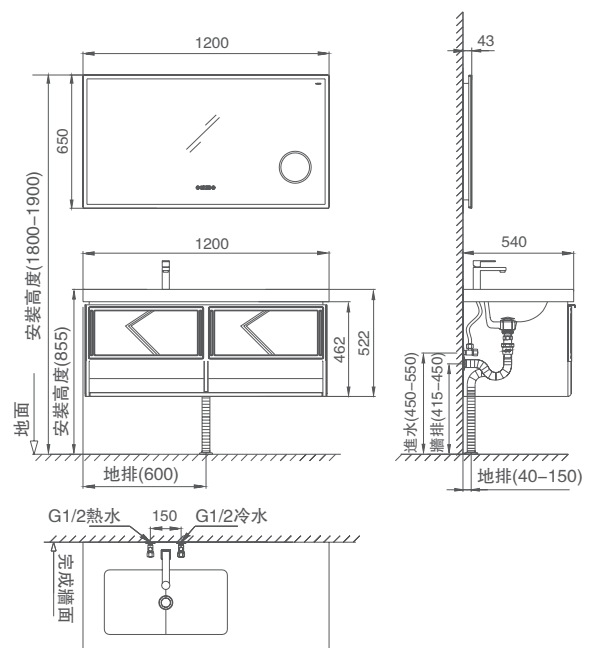

BC6081-120 造型吊櫃

陶瓷盆尺寸：695x410x200mm

檯面/陶瓷盆顏色:哥倫比亞魚肚白/潔白

主櫃尺寸：1200x540x522mm(含檯面)

檯面尺寸：1200x540x60mm

主櫃顏色：峽谷藍

加購鏡子：BM2002-120B

鏡子尺寸：1200x43x650mm

搭配龍頭：HMF128-111-CG+P3A

龍頭備註：

附美規拉桿落水頭+高壓管+三角凡爾+螺紋加長P管

* 浴櫃需乾濕分離避免受潮,增加使用壽命