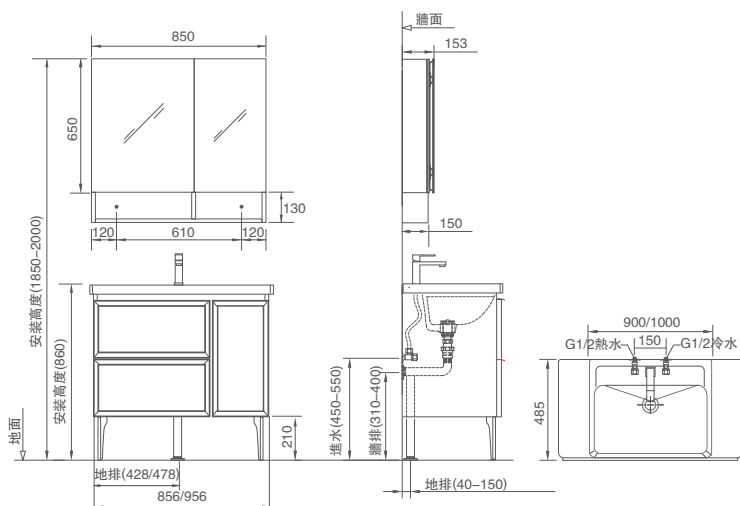

訂購品

木合金 3D 觸感 綠色環保 不怕水 不開膠 環保銀鏡 不銹門紋 高溫陶瓷面盆

落地式浴櫃

BC6072-100

主櫃尺寸(含檯面)：1000x485x860mm
陶瓷盆尺寸：1000x485x185mm

加購鏡櫃：BC6072N090S

鏡櫃尺寸：850x153x780mm

選配龍頭：HMF128-111-CG+P3A

BC6072-090

主櫃尺寸(含檯面)：900x485x860mm
陶瓷盆尺寸：900x485x185mm

主櫃/鏡櫃顏色：西米灰

龍頭備註：附美規拉桿落水頭+高壓管+三角凡爾+螺紋加長 P 管

浴櫃需乾濕分離避免受潮,增加使用壽命