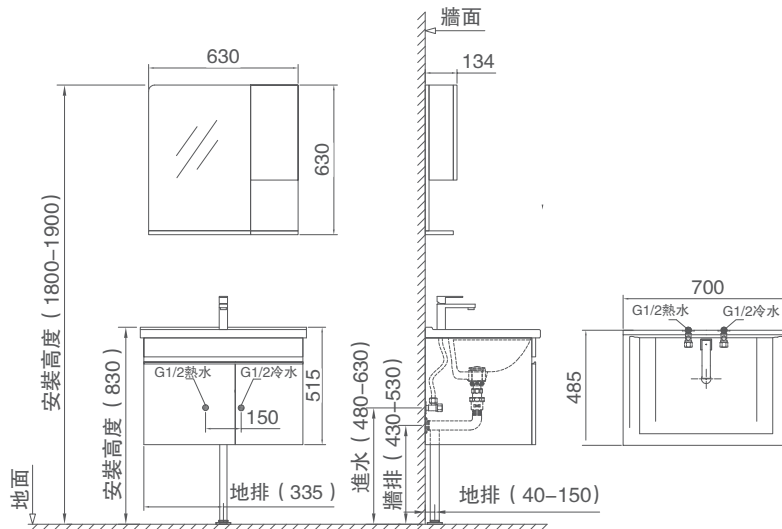

訂購品

BC6010-070 造型吊櫃

主櫃尺寸：700x485x495mm
陶瓷盆尺寸：700x485x220mm

主櫃/鏡櫃顏色：亮光白

加購鏡櫃：BC6010N070S
鏡片+層架尺寸：430x115x615mm
側櫃尺寸：200x134x630mm
選配龍頭：HMF103-111+P3A

龍頭備註：
附翻轉式落水頭+高壓管+
三角凡爾+螺紋加長P管

浴櫃需乾濕分離避免受潮,增加使用壽命