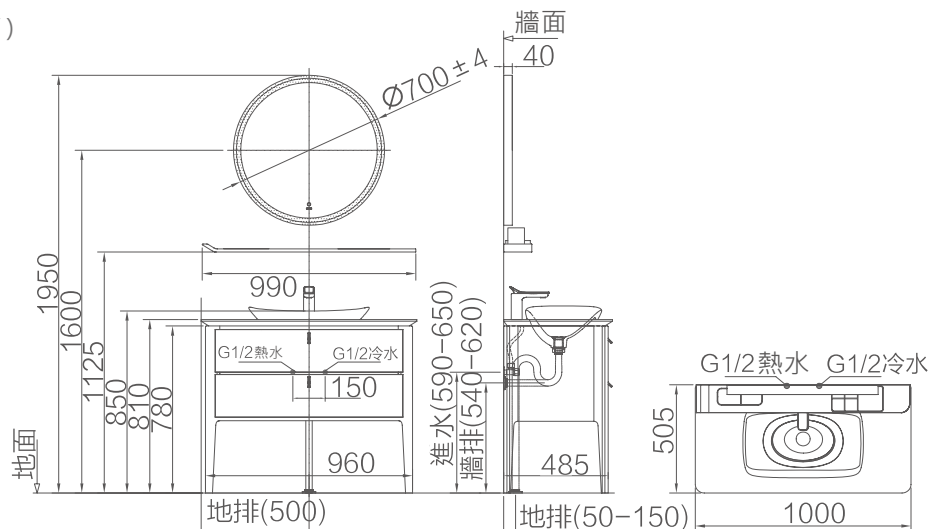

落地式浴櫃

主櫃尺寸(含檯面)：1000x505x810mm

檯面尺寸：1000x505x30mm

陶瓷盆尺寸：558x354x194mm

置物板尺寸：990x130x38mm

主櫃顏色：經典.胡桃木色+淳.黑胡桃木色

鏡櫃顏色：玫瑰金

龍頭備註：附拉桿式落水頭+高壓管

三角凡爾+螺紋加長P管

加購浴鏡：H106801N100S (電壓220V)

浴鏡尺寸：Ø700x40 mm

搭配龍頭：HMF121-112-WS + P3A

浴櫃需乾濕分離避免受潮,增加使用壽命

訂購品依客戶需求訂貨生產需約45-60天,訂製品恕不退貨