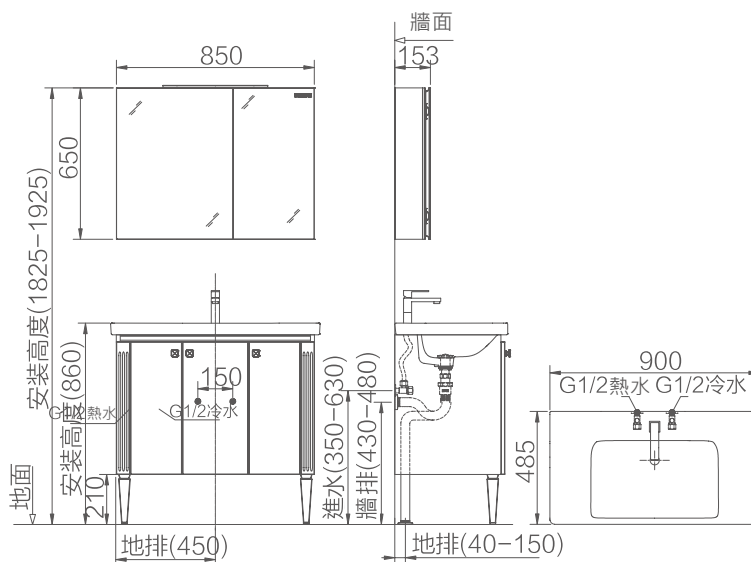

訂購品

BC6020-090

落地式浴櫃

主櫃尺寸(含檯面)：900x485x860mm

陶瓷盆尺寸：900x485x185mm

主櫃顏色：黑咖啡

鏡櫃顏色：啞光黑

龍頭備註：附拉桿落水頭+高壓管

三角凡爾+螺紋加長P管

加購鏡櫃：BC6019N090S

鏡櫃尺寸：850x153x650mm

搭配龍頭：HMF128-111-BC + P3A

浴櫃需乾濕分離避免受潮,增加使用壽命

訂購品依客戶需求訂貨生產需約45-60天·訂製品恕不退貨