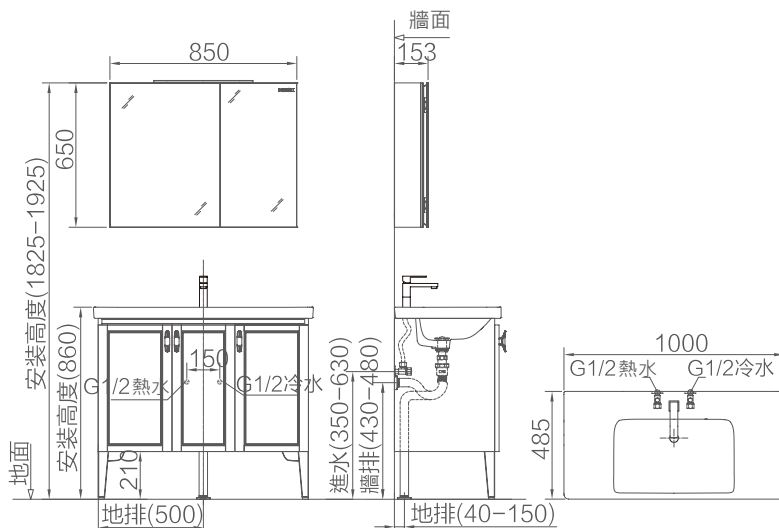

訂購品

BC6019-100

落地式浴櫃

主櫃尺寸(含檯面)：1000x485x860mm

陶瓷盆尺寸：1000x485x185mm

主櫃顏色：黑咖啡+經典胡桃木色

鏡櫃顏色：啞光黑

龍頭備註：附拉桿落水頭+高壓管
三角凡爾+螺紋加長P管

加購鏡櫃：BC6019N090S

鏡櫃尺寸：850x153x650mm

搭配龍頭：HMF121-111-WS + P3A

浴櫃需乾濕分離避免受潮,增加使用壽命

訂購品依客戶需求訂貨生產需約45-60天·訂製品恕不退貨