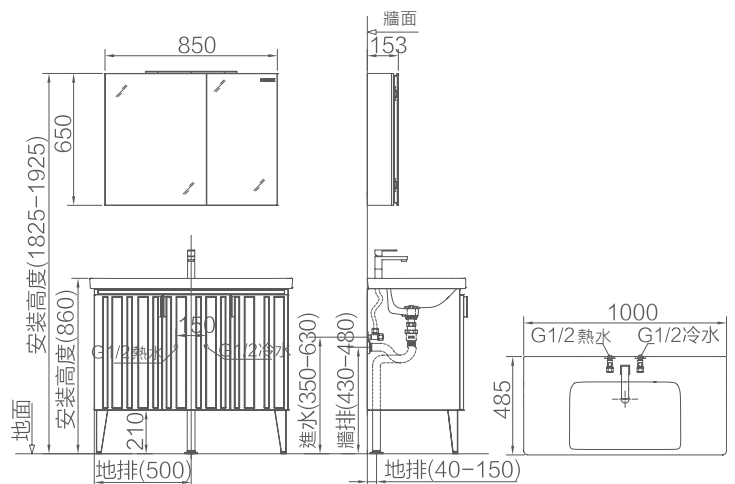

訂購品

BC6017-100

落地式浴櫃

主櫃尺寸(含檯面)：1000x485x860mm

陶瓷盆尺寸：1000x485x185mm

主櫃顏色：紳士灰

鏡櫃顏色：啞光黑

龍頭備註：附翻轉式落水頭+高壓管

三角凡爾+螺紋加長 P 管

加購鏡櫃：BC6019N090S

鏡櫃尺寸：850x153x650mm

搭配龍頭：HMF101-111 + P3A

浴櫃需乾濕分離避免受潮,增加使用壽命

訂購品依客戶需求訂貨生產需約45-60天·訂製品恕不退貨