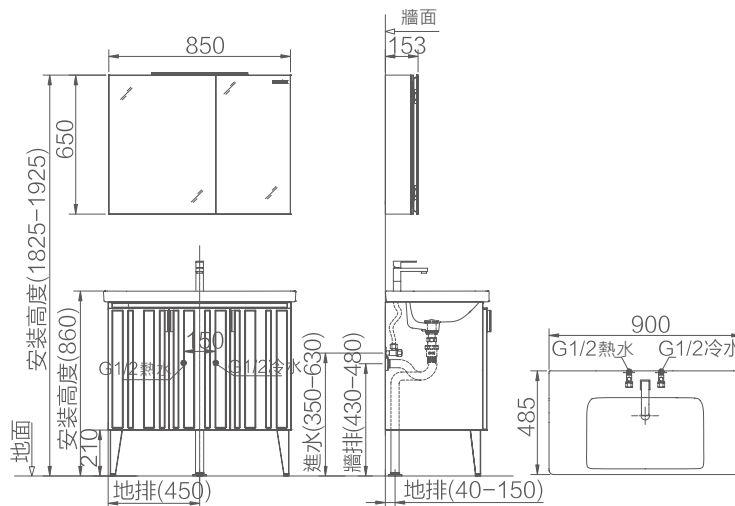

不銹門紋

高溫陶瓷面盆

主櫃尺寸(含檯面)：900x485x860mm  
陶瓷盆尺寸：900x485x185mm

主櫃顏色：紳士灰  
鏡櫃顏色：啞光黑  
龍頭備註：附翻轉式落水頭+高壓管  
三角凡爾+螺紋加長P管

加購鏡櫃：BC6019N090S  
鏡櫃尺寸：850x153x650mm  
搭配龍頭：HMF101-111 + P3A

浴櫃需乾濕分離避免受潮,增加使用壽命