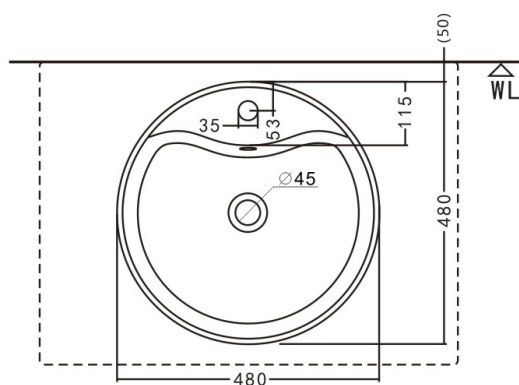

HC-10481-048 (原型號 H-148)

檯面圓形盆 HC10481-048
 瓷器尺寸 475x475x160mm

龍頭(選配) HL-3815WB

龍頭備註

龍頭全套附高壓管、三角凡爾
 歐規翻轉式落水頭、螺紋加長P管

面盆開孔圖